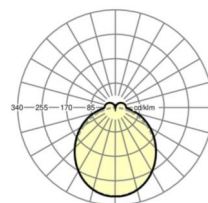

Оптика

Оснастка	LED, цветопередача/оттенок света CRI ≥ 80 / 3000K
Допуск для координаты цветности (MacAdam)	3SDCM
Номинальный световой поток	8876lm
Срок службы LED	50000h L80/B10 (Tq 25°C)
светоотдача светильников	127lm/W
Угол излучения	115° (C0) / 110° (C90)
UGR поп./вдоль	27.0 / 26.4

Механика

цвет корпуса	белый стандартный для электротехники RAL 9016
размеры (LxWxH/DxH)	1531mm x 55mm x 37mm
вес (нетто)	2kg
Вид монтажа	сборка трековых систем, световая структура

DEEP-LINK

<https://www.regiolum.de/ru/article/19475006110>

Ссылка	LED 10000lm 830
ηLB	100 %
Φ ↓/↑	90 % / 10 %
UGR поп./вдоль	27.0 / 26.4

размеры

L	1531 mm	Длина
B	55 mm	Ширина
H	37 mm	Высота